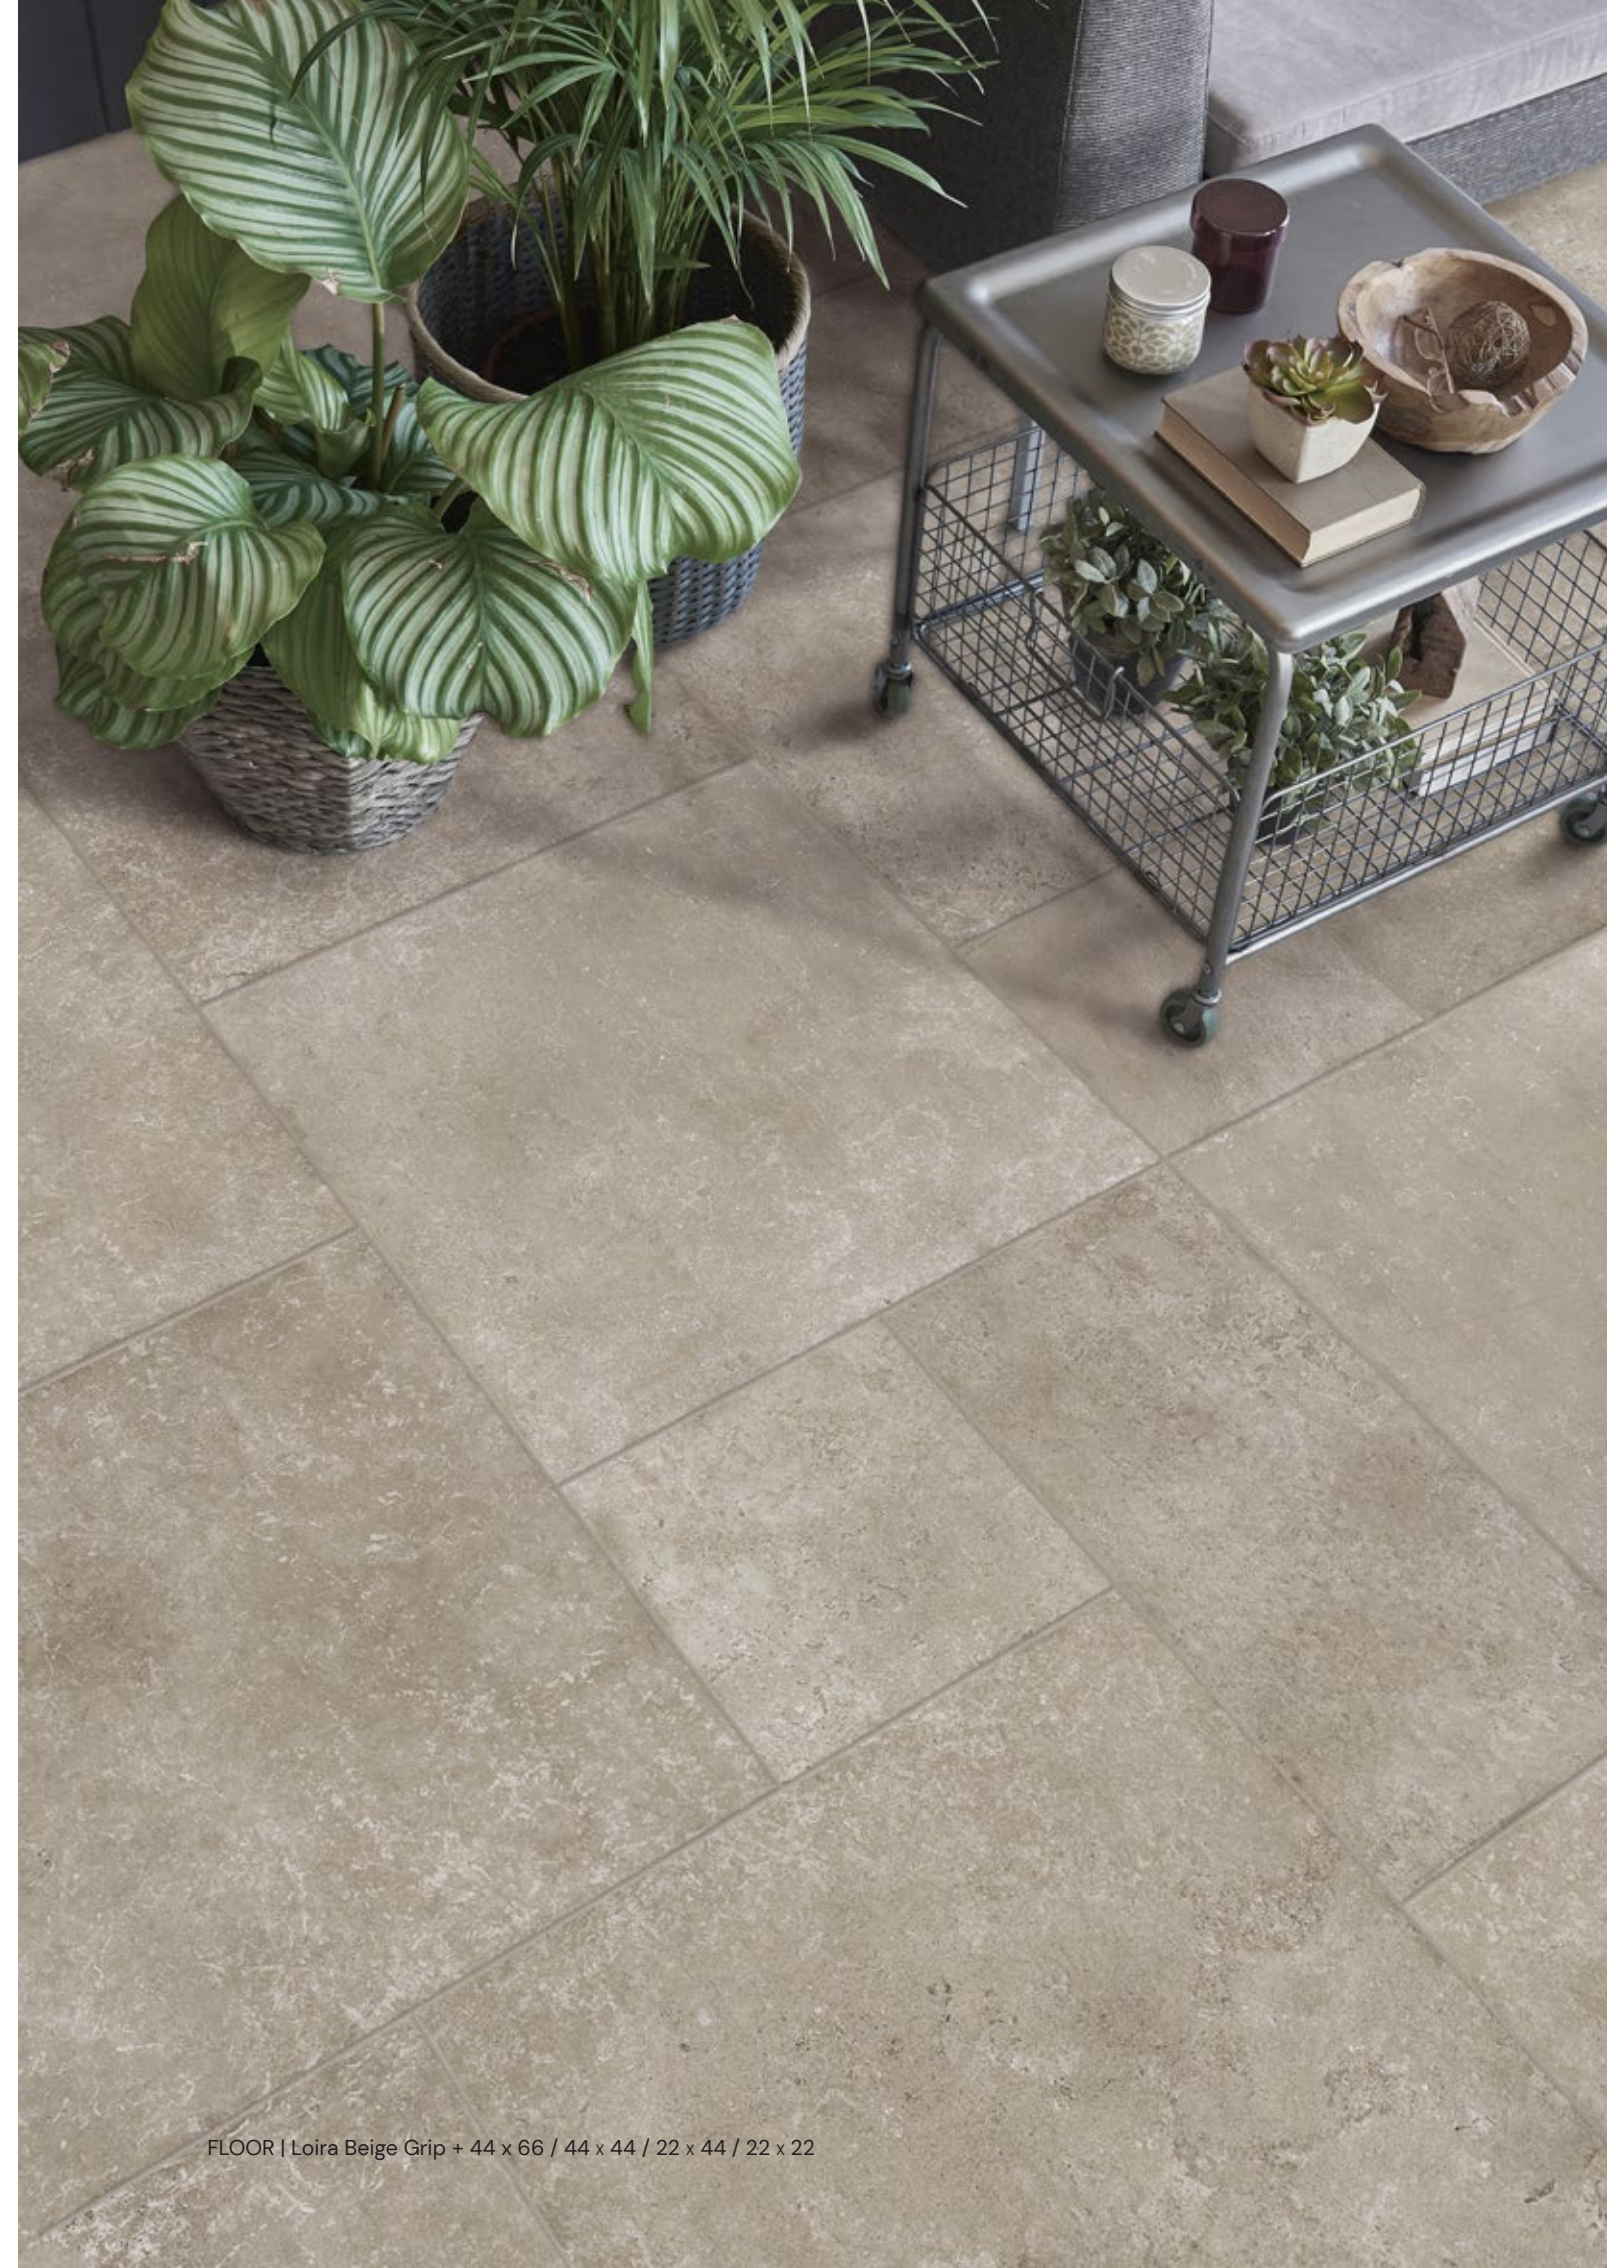

>> Patrón de colocación sugerido · Suggested layout pattern

FLOOR | Loira Beige Grip + 44 x 66 / 44 x 44 / 22 x 44 / 22 x 22

Porcelánico · Porcelain tiles

Madison

—
aspires to everything

Disponible
Available
pg.538